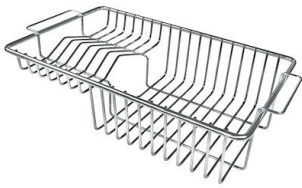

GRILLE POR.ASSIETTES INOX mm214x379

A100 C03

* uniquement en combinaison avec
l'accessoire A644 A01

GRILLE PORTE-ASSIETTES INOX 25x35

A100 A54

* uniquement en combinaison avec
l'accessoire A644 F04

PLANCHE DE DECOUPE CRYSTAL 23x41 CM

A631 C00

PLANCHE DE DECOUPE DOUBLE HDPE

A644 A01

**PLANCHE DE DECOUPE DOUBLE
IROKO**
A644 F04

**PLANCHE DE DECOUPE HDPE
27x42 CM**
A657 F01

CUVETTE INOX PERFOREE
A151 F00
* uniquement en combinaison avec
l'accessoire A644 A01

GRILLE PORTE-ASSIETTES INOX
250x425
A100 B01

**KIT RÂPES ET PLANCHE DE
DECOUPE HDPE**
A159 A01
* uniquement en combinaison avec
l'accessoire A644 A01

LES APPARIEMENTS RECOMMANDÉS

VERONA COPPER
R497 D06