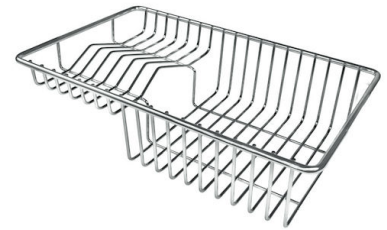

PÉRIMÈTRE TROP COMPLET

Le trop plein est un dispositif de sécurité toujours présent sur les éviers Foster qui empêche l'eau de déborder de la cuve en cas d'oubli. La solution du vidange périmétrique améliore l'esthétique grâce à sa forme carrée et essentielle.

VIDANGE 3,5" BASKET

La vidange est équipé d'une grande bonde de 3,5", avec un bouchon à panier pratique qui empêche les parties solides de s'écouler dans le drain.

DÉTAILS

Bord d'installation

Sous-plan

Coloration	Copper
Finition	PVD
Matériau	Acier inoxydable AISI 304
Textures	Brossée Foster
Base	60 cm
Dimensions	540x440 mm
Équipement standard	Crochets de fixation, joint, vidange, trop-plein et siphon, Emballage en boîte
Trous mitigeur	Pas de trous en standard
Trou d'encastrement	Voir fiche technique (pour tous les modèles à fleur ou à fleur installés par-dessus, et sous-plan)
Égouttoir	Non
Largeur	54 cm
Mesure cuve	500x400mm
Numéro cuves	1 cuve
Vidange	Vidange de 3,5

GRILLE POR.ASSIETTES INOX mm214x379

A100 C03

* uniquement en combinaison avec
l'accessoire A644 A01

GRILLE PORTE-ASSIETTES INOX 25x35

A100 A54

* uniquement en combinaison avec
l'accessoire A644 F04

PLANCHE DE DECOUPE CRYSTAL 23x41 CM